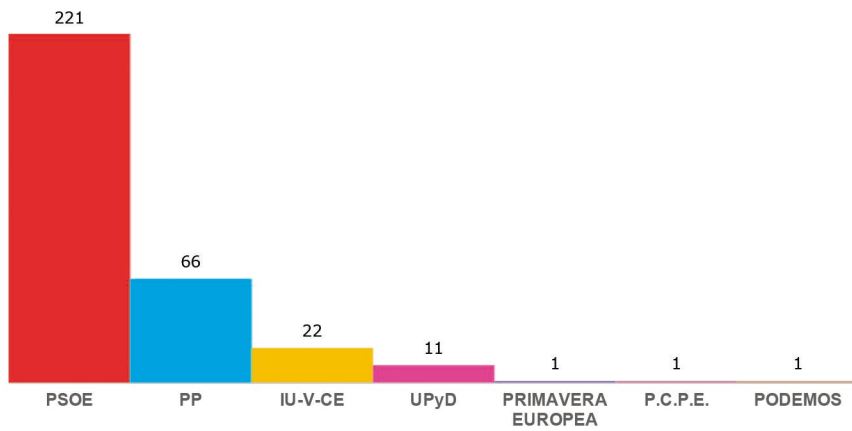

Elecciones europeas 2014

Magacela

100% escrutado

RESUMEN DEL ESCRUTINIO DE MAGACELA

ESCRUTADO:	100 %
VOTOS CONTABILIZADOS:	345 68.86 %
ABSTENCIONES:	156 31.14 %
VOTOS NULOS:	19 5.51 %
VOTOS EN BLANCO:	3 0.92 %

VOTOS POR PARTIDOS EN MAGACELA

PARTIDO	VOTOS	
PSOE	221	67.79 %
PP	66	20.24 %
IU-V-CE	22	6.74 %
UPYD	11	3.37 %
PRIMAVERA EUROPEA	1	0.3 %
P.C.P.E.	1	0.3 %
PODEMOS	1	0.3 %